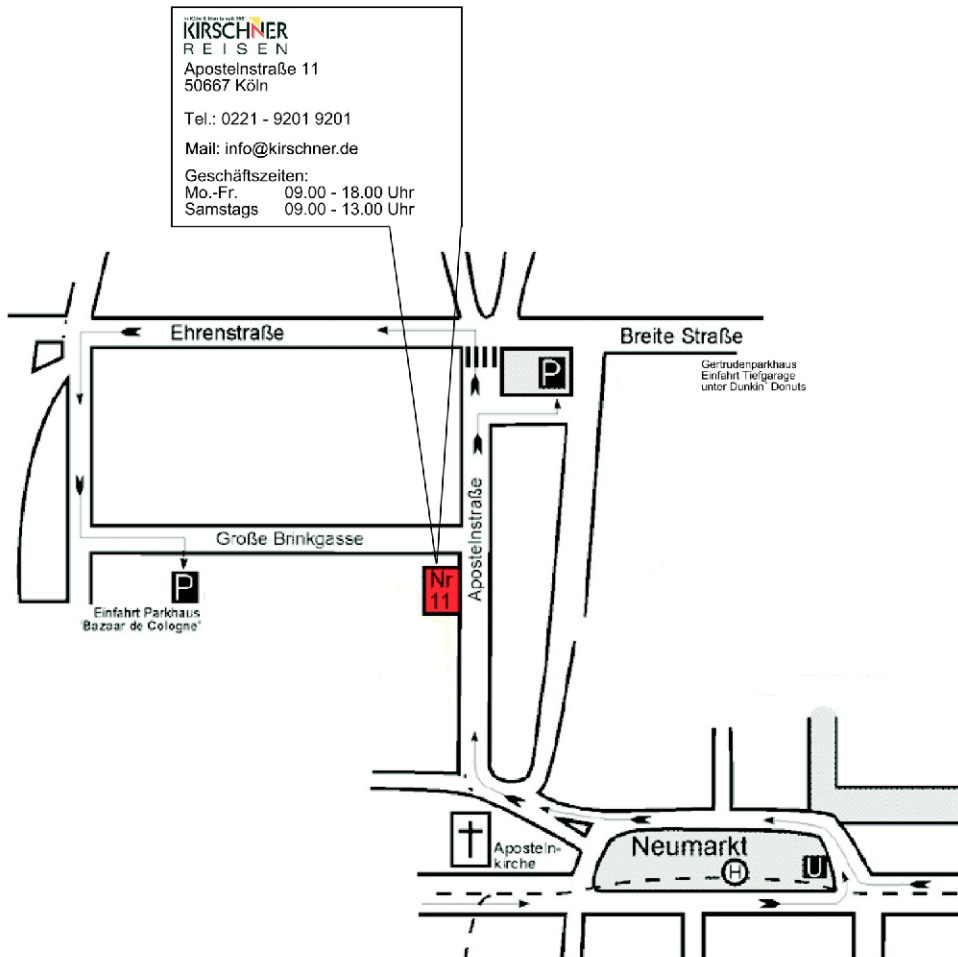

Samstags 9.00 - 13.00 Uhr

Wegbeschreibung mit PKW

Von überall der Beschilderung Richtung City/Innenstadt folgen.

Nach dem Parkleitsystem immer Richtung Neumarkt folgen.

Vom Neumarkt rechts neben der Apostelkirche in die Apostelstraße einbiegen und durchfahren bis zum Ende.

Vor dem Zebrastreifen rechts zur Einfahrt der Tiefgarage einbiegen.

Wenn voll, alternativ:

Hinter dem Zebrastreifen links in die Ehrenstraße einbiegen, an der Barriere wieder links und anschließend wieder links in die Große Brinkgasse.

Nach wenigen Metern auf der rechten Seite Einfahrt zum Parkhaus "Bazaar de Cologne".

Wegbeschreibung mit öffentlichen Verkehrsmitteln

Mit der Straßen- oder U-Bahn bis "Neumarkt". Von dort zu Fuß (s. Skizze).

Bei Ankunft mit der DB am Hbf.

Umsteigen in eine der Linien 16/18 Richtung "Neumarkt".